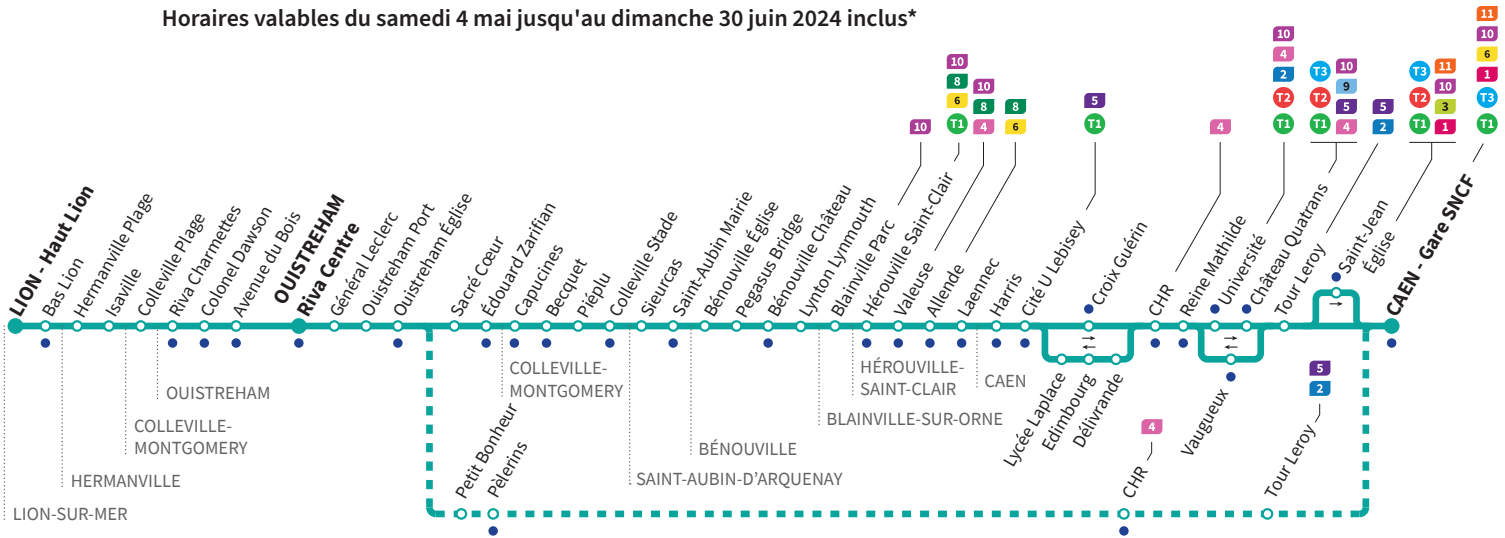

Horaires valables du samedi 4 mai jusqu'au dimanche 30 juin 2024 inclus*

Lundi à vendredi Direction → CAEN - Gare SNCF

	Lundi à vendredi																					
Lion Plage																						
Haut Lion	5.52	6.05		6.45		7.07	7.10	7.30					8.40	9.05		10.05		11.05		12.25	12.55	
Bas Lion	5.54	6.07		6.47		7.09	7.12	7.32			7.42		8.42	9.07		10.07		11.07		12.27	12.57	
Hermanville Plage	5.56	6.09	6.20	6.50		7.12	7.15	7.35			7.44		8.45	9.09		10.09		11.09		12.30	12.59	
Croix Rose	-	-	-	-		-	-	-			-		-	-		-		-		-	-	
Hermanville Mairie	-	-	-	-		-	-	-			-		-	-		-		-		-	-	
Canardière	-	-	-	-		-	-	-			-		-	-		-		-		-	-	
Minotaure	-	-	-	-		-	-	-			-		-	-		-		-		-	-	
Isaville	5.57	6.10	6.22	6.52		7.13	7.17	7.36			7.46		8.47	9.10		10.10		11.10		12.32	13.00	
Colleville Plage	5.59	6.12	6.23	6.53		7.15	7.18	7.38			7.47		8.48	9.12		10.12		11.12		12.33	13.02	
Riva Charmettes	6.00	6.13	6.25	6.55	7.05	7.16	7.20	7.39			7.49	7.59	8.50	9.13		10.13		11.13		12.35	13.03	
Colonel Dawson	6.02	-	6.27	-	7.07	7.18	7.22	7.41			7.51	8.01	-	9.15		10.15		11.15		-	13.05	
Avenue du Bois	6.03	-	6.28	-	7.08	7.19	7.23	7.42	7.35		7.52	8.02	-	9.16		10.16		11.16		-	13.06	
Riva Centre	6.06	6.16	6.31	6.58	7.11	7.22	7.26	7.45	-	7.33	-	8.05	8.53	9.19	9.49	10.19	10.49	11.19	11.43	12.38	13.09	
Général Leclerc	6.07	6.17	6.33	6.59	7.13	7.24	7.28	7.47	-	7.35	-	8.07	8.55	9.21	9.51	10.21	10.51	11.21	11.45	12.40	13.11	
Collège Monnet	-	-	-	-		-	-	-			-		-	-		-		-		-	-	
Ouistreham Port	6.09	6.19	6.34	7.01	7.14	7.25	7.29	7.48	-	7.36	-	8.08	8.56	9.22	9.52	10.22	10.52	11.22	11.46	12.41	13.12	
Ouistreham Église	6.10	6.20	6.36	7.02	7.16	7.27	7.31	7.50	-	7.38	-	8.10	8.58	9.24	9.54	10.24	10.54	11.24	11.48	12.43	13.14	
Petit Bonheur	6.11	-	-	-	7.17	7.28	-	7.51	7.38		7.56	8.11	-	9.25	9.55	10.25	10.55	11.25	11.49	-	13.15	
Pelerins	6.13	-	-	-	7.19	7.30	-	7.53	-		7.58	8.13	-	9.27	9.57	10.27	10.57	11.27	11.51	-	13.17	
Sacré Coeur	●	6.22	6.38	7.04	-	●	7.33	●	-	7.40	-	●	9.00	●	●	●	●	●	●	●	12.45	●
Edouard Zarifian	6.23	6.39	7.05	-	7.34	-	7.41	-	7.41	-	7.46	-	9.01	-	9.01	-	9.01	-	9.01	-	12.46	
Capucines	6.27	6.44	7.10	-	7.39	-	7.46	-	7.46	-	7.51	-	9.05	-	9.05	-	9.05	-	9.05	-	12.50	
Becquet	6.27	6.44	7.10	-	7.39	-	7.46	-	7.46	-	7.51	-	9.05	-	9.05	-	9.05	-	9.05	-	12.50	
Piéplu	6.29	6.46	7.12	-	7.41	-	7.47	7.48	-	7.48	-	7.53	-	9.07	-	9.07	-	9.07	-	12.52		
Colleville Stade	6.30	6.47	7.13	-	7.42	-	7.49	7.49	-	7.49	-	7.54	-	9.08	-	9.08	-	9.08	-	12.53		
Sieurcas	6.31	6.49	7.15	-	7.44	-	7.51	7.51	-	7.51	-	7.56	-	9.09	-	9.09	-	9.09	-	12.54		
Saint-Aubin Mairie	6.32	6.50	7.16	-	7.45	-	7.51	7.52	-	7.52	-	7.57	-	9.10	-	9.10	-	9.10	-	12.55		
Bénouville Église	6.35	-	7.20	-	7.49	-	7.55	7.56	-	7.56	-	7.61	-	9.14	-	9.14	-	9.14	-	12.59		
Pegasus Bridge	6.36	-	7.21	-	7.50	-	7.57	7.58	-	7.58	-	7.63	-	9.15	-	9.15	-	9.15	-	13.01		
Bénouville Château	6.37	-	7.22	-	7.51	-	7.58	7.59	-	7.59	-	7.64	-	9.16	-	9.16	-	9.16	-	13.02		
Lynton Lynmouth	6.38	-	7.23	-	7.59	-	7.59	8.00	-	8.00	-	8.05	-	9.17	-	9.17	-	9.17	-	13.03		
Blainville Parc	6.39	-	7.24	-	8.00	-	8.00	8.01	-	8.01	-	8.06	-	9.18	-	9.18	-	9.18	-	13.04		
Hérouville-Saint-Clair	-	7.01	-	7.31	-	-	-	8.06	8.07	8.13	-	-	-	-	-	-	-	-	-	13.11	-	
Valeuse	-	7.02	-	7.32	-	-	-	8.08	8.09	8.15	-	-	-	-	-	-	-	-	-	13.12	-	
Allende	-	7.04	-	7.34	-	-	-	8.11	8.12	8.18	-	-	-	-	-	-	-	-	-	13.15	-	
Laennec	-	7.05	-	7.36	-	-	-	8.12	8.13	-	-	-	-	-	-	-	-	-	-	13.16	-	
Harris	-	7.07	-	7.38	-	-	-	8.14	8.15	-	-	-	-	-	-	-	-	-	-	13.18	-	
Cité U Lebisey	-	7.09	-	7.41	-	-	8.09	8.16	8.17	-	-	-	-	-	-	-	-	-	-	13.20	-	
Calvaire Saint-Pierre	-	-	-	-	-	-	8.15	-	-	-	-	-	-	-	-	-	-	-	-	-	-	
Croix Guérin	-	7.12	-	-	-	-	-	8.20	8.21	-	-	-	-	-	-	-	-	-	-	13.23	-	
CHR	6.26	6.48	7.34	-	7.43	-	8.06	-	-	-	-	8.26	9.28	9.40	10.10	10.40	11.10	11.40	12.04	-	13.30	
Reine Mathilde	-	6.51	7.37	-	-	-	8.22	8.22	-	8.22	-	-	9.31	-	-	-	-	-	-	13.25	-	
Université	-	6.53	7.39	-	-	-	8.24	8.24	-	8.24	-	-	9.33	-	-	-	-	-	-	13.27	-	
Château Quatrans	-	6.56	7.42	-	-	-	8.27	8.27	-	8.27	-	-	9.36	-	-	-	-	-	-	13.29	-	
Tour Leroy	6.31	-	-	-	7.49	-	8.12	-	-	-	-	8.32	-	9.46	10.16	10.46	11.16	11.46	12.10	-	13.36	
Saint-Jean Église	-	7.00	7.47	-	-	-	8.32	8.32	-	8.32	-	-	9.41	-	-	-	-	-	-	13.34	-	
Gare SNCF	6.40	7.09	7.56	-	-	-	8.26	8.40	8.40	-	-	8.46	9.49	9.57	10.27	10.57	11.27	11.57	12.21	13.44	13.47	