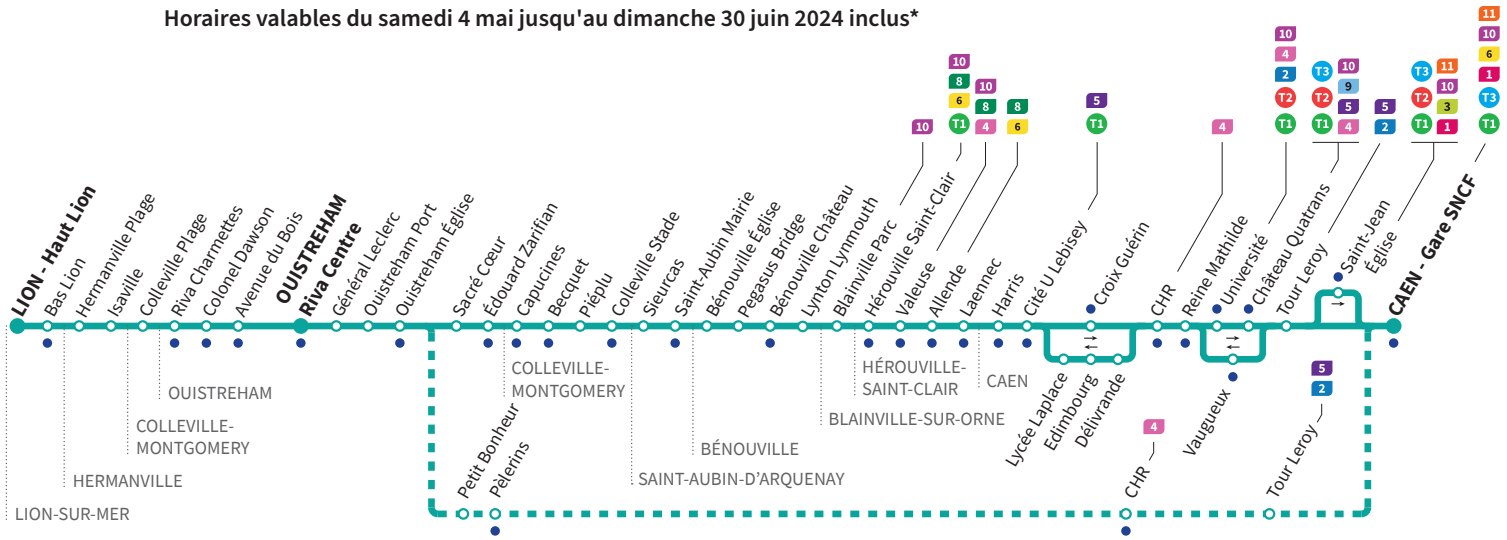

Express

Assure la liaison entre Ouistreham et Caen en moins de 20 minutes.
Non stop trip between Ouistreham and Caen in less than 20 minutes.

🇬🇧 Lun / Monday - Mar / Tuesday - Mer / Wednesday - Jeu / Thursday - Ven / Friday - Sam / Saturday - Dim / Sunday

*Sous réserve de modification. Horaires théoriques sous réserve des conditions de circulation.

Horaires valables du samedi 4 mai jusqu'au dimanche 30 juin 2024 inclus*

Samedi Direction → LION-SUR-MER - Haut Lion