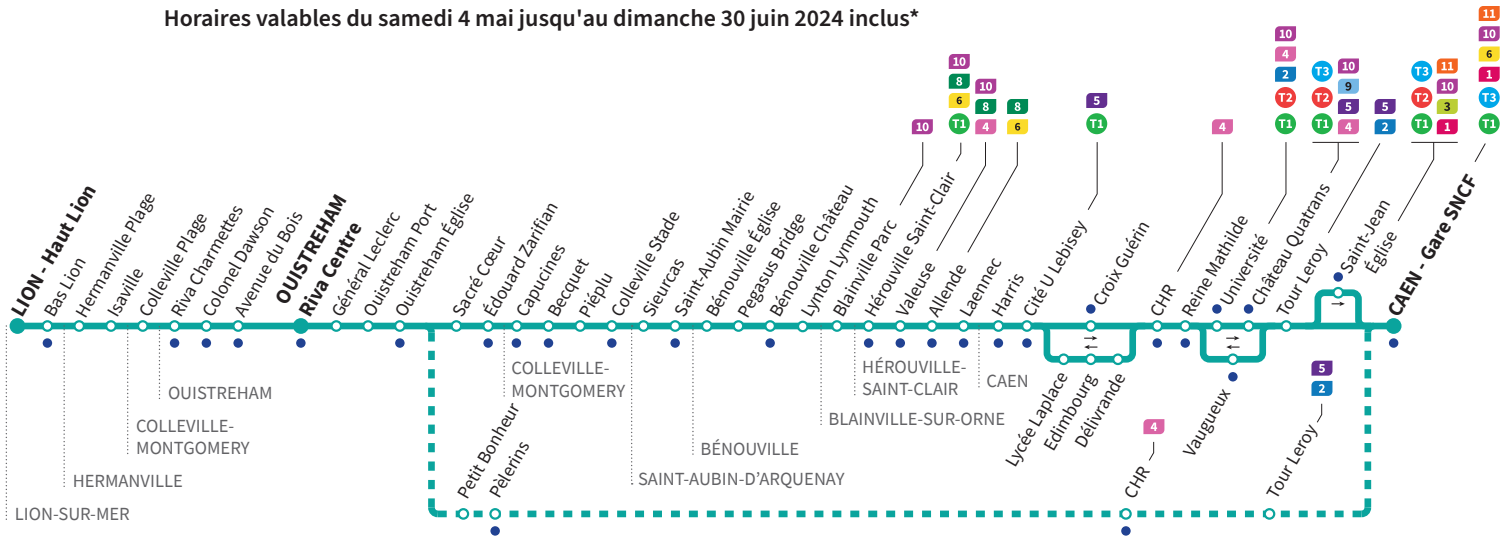

*Sous réserve de modification. Horaires théoriques sous réserve des conditions de circulation.

Horaires valables du samedi 4 mai jusqu'au dimanche 30 juin 2024 inclus*

Lundi à vendredi : Direction → LION-SUR-MER - Haut Lion

Express

Assure la liaison entre Caen et Ouistreham en moins de 20 minutes. Non stop trip between Caen and Ouistreham in less than 20 minutes.

🇬🇧 Lun /Monday - Mar /Tuesday - Mer /Wednesday - Jeu /Thursday - Ven /Friday - Sam /Saturday - Dim /Sunday

*Sous réserve de modification. Horaires théoriques sous réserve des conditions de circulation.

Horaires valables du samedi 4 mai jusqu'au dimanche 30 juin 2024 inclus*

Samedi Direction → CAEN - Gare SNCF