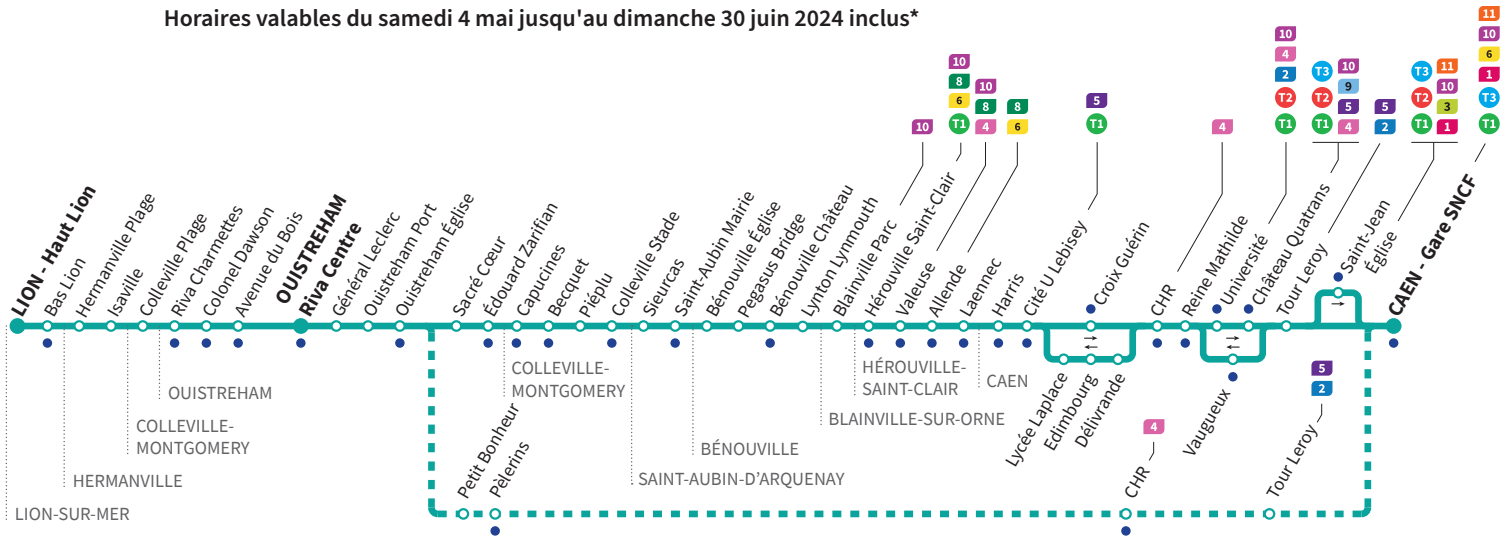

Express

Assure la liaison entre Ouisseham et Caen en moins de 20 minutes.
Non stop trip between Ouisseham and Caen in less than 20 minutes.

Lun/Monday - Mar/Tuesday - Mer/Wednesday - Jeu/Thursday - Ven/Friday - Sam/Saturday - Dim/Sunday

*Sous réserve de modification. Horaires théoriques sous réserve des conditions de circulation.

Horaires valables du samedi 4 mai jusqu'au dimanche 30 juin 2024 inclus*

Samedi / Dimanches et fêtes : Direction → CAEN - Gare SNCF