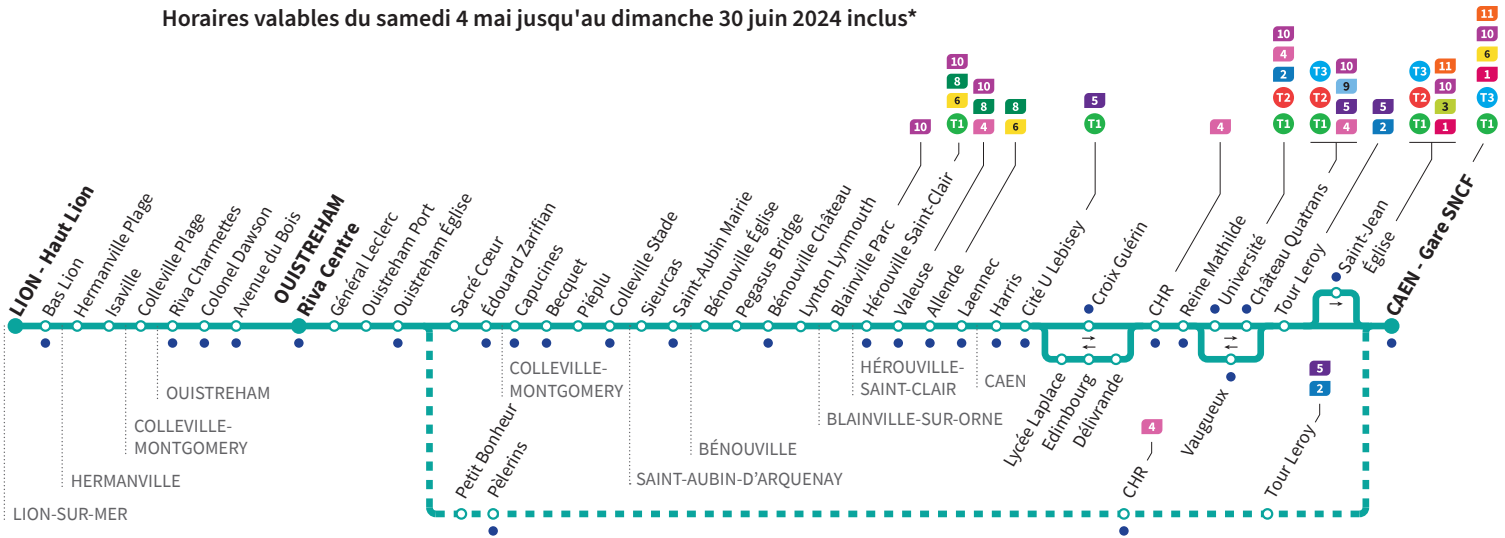

*Sous réserve de modification. Horaires théoriques sous réserve des conditions de circulation.

Horaires valables du samedi 4 mai jusqu'au dimanche 30 juin 2024 inclus*

Samedi / Dimanches et fêtes Direction → LION-SUR-MER - Haut Lion