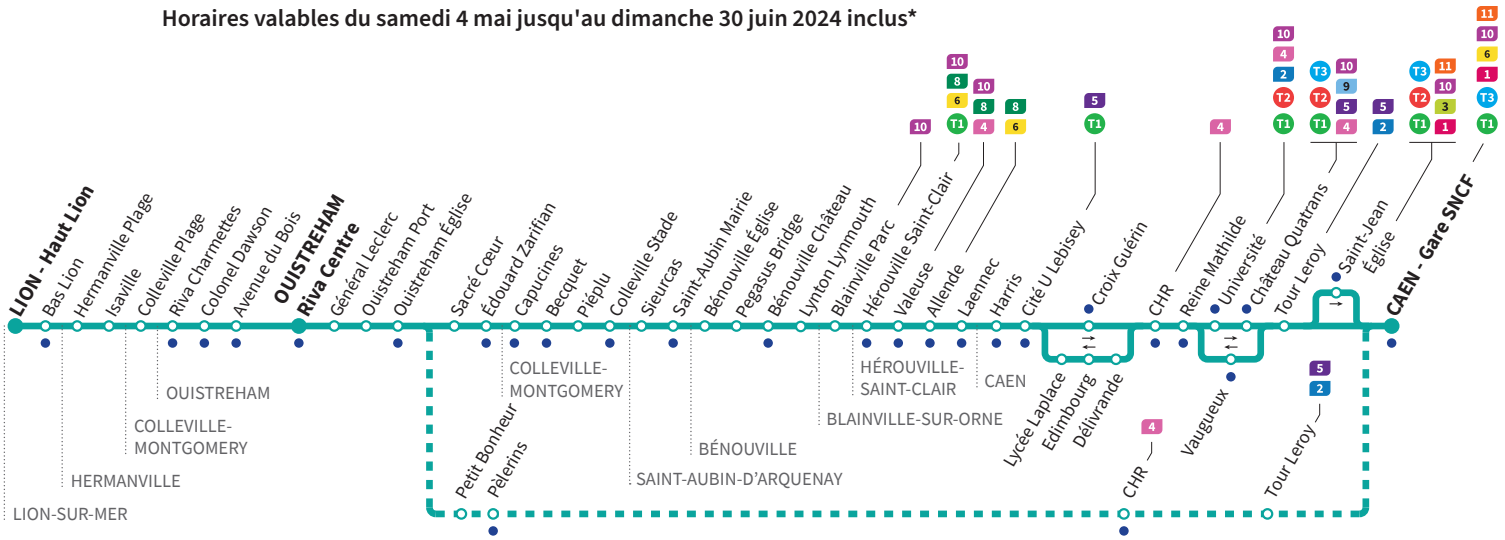

*Sous réserve de modification. Horaires théoriques sous réserve des conditions de circulation.

Horaires valables du samedi 4 mai jusqu'au dimanche 30 juin 2024 inclus*

Lundi à vendredi : Direction → LION-SUR-MER - Haut Lion