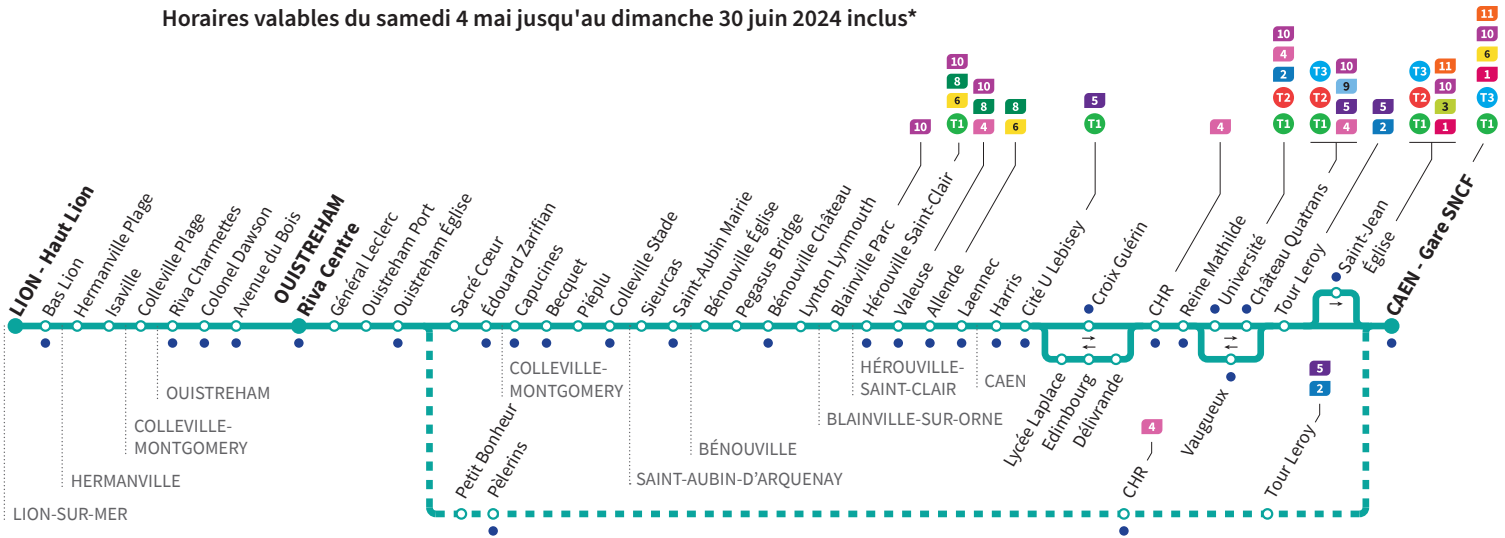

*Sous réserve de modification. Horaires théoriques sous réserve des conditions de circulation.

Horaires valables du samedi 4 mai jusqu'au dimanche 30 juin 2024 inclus*

Lundi à vendredi : Direction → LION-SUR-MER - Haut Lion

Express

Assure la liaison entre Caen et Ouistreham en moins de 20 minutes.
Non stop trip between Caen and Ouistreham in less than 20 minutes.

Lun/Monday - Mar/Tuesday - Mer/Wednesday - Jeu/Thursday - Ven/Friday - Sam/Saturday - Dim/Sunday