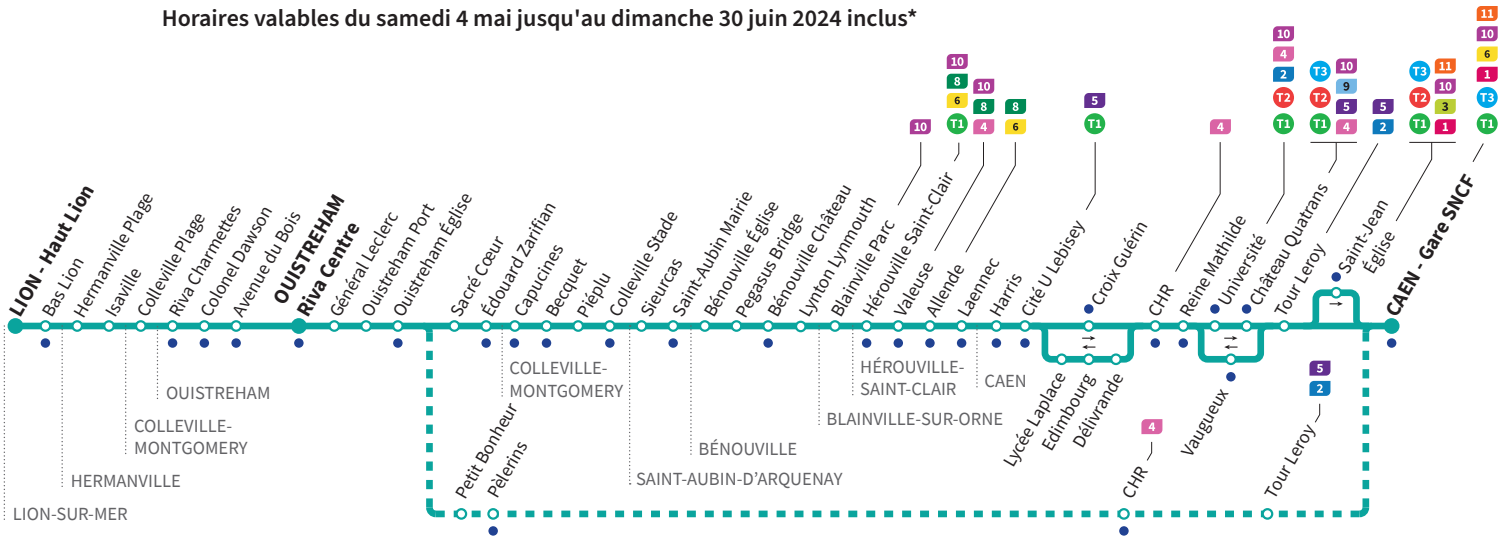

Horaires valables du samedi 4 mai jusqu'au dimanche 30 juin 2024 inclus*

Lundi à vendredi : Direction → CAEN - Gare SNCF

	Lundi à vendredi					Mer	Lun Mar Jeu Ven	Lun à Ven	Lun à Ven	Ven		
Lion Plage										23.40		
Haut Lion		14.00		15.00		16.00	16.30	17.00	18.05	19.15	23.42	
Bas Lion		14.02		15.02		16.02	16.32	17.02	17.02	18.07	19.17	23.43
Hermanville Plage		14.04		15.04		16.05	16.35	17.05	17.05	18.09	19.19	23.44
Croix Rose		-		-		-	-	-	-	-	-	23.50
Hermanville Mairie		-		-		-	-	-	-	-	-	23.51
Canardière		-		-		-	-	-	-	-	-	23.52
Minotaure		-		-		-	-	-	-	-	-	23.53
Isaville		14.05		15.05		16.06	16.36	17.07	17.07	18.10	19.20	23.54
Colleville Plage		14.07		15.07		16.08	16.38	17.08	17.08	18.12	19.22	23.55
Riva Charmettes		14.08		15.08		16.09	16.39	17.10	17.10	18.13	19.23	23.57
Colonel Dawson		14.10		15.10		16.11	16.41	-	-	18.15	19.25	-
Avenue du Bois		14.11		15.11		16.12	16.42	-	-	18.16	19.26	-
Riva Centre	13.46	14.14	14.44	15.14	15.40	16.15	16.45	17.13	17.13	18.19	19.29	23.59
Général Leclerc	13.48	14.16	14.46	15.16	15.42	16.17	16.47	17.15	-	18.20	19.30	0.00
Collège Monnet	-	-	-	-	-	-	-	-	17.16	-	-	-
Ouireham Port	13.49	14.17	14.47	15.17	15.43	16.18	16.48	17.17	17.17	18.22	19.32	0.01
Ouireham Église	13.51	14.19	14.49	15.19	15.45	16.20	16.50	17.19	17.19	18.23	19.33	0.03
Petit Bonheur	13.52	14.20	14.50	15.20	15.46	16.21	16.51	-	-	18.24	19.34	-
Pelerins	13.54	14.22	14.52	15.22	15.48	16.23	16.53	-	-	18.26	19.36	-
Sacré Coeur								17.21	17.21			0.04
Edouard Zarifian								17.22	17.22			0.05
Capucines								17.27	17.27			0.09
Becquet								17.27	17.27			0.09
Piéplu								17.29	17.29			0.11
Colleville Stade								17.30	17.30			0.12
Sieurcas								17.32	17.32			0.13
Saint-Aubin Mairie								17.33	17.33			0.14
Bénouville Église								17.37	17.37			0.17
Pegasus Bridge								17.39	17.39			0.19
Bénouville Château								17.40	17.40			0.20
Lynnton Lynmouth								17.41	17.41			0.22
Blainville Parc								17.42	17.42			0.23
Hérouville-Saint-Clair								-	-			-
Valeuse								-	-			-
Allende								-	-			-
Laennec								-	-			-
Harris								-	-			-
Cité U Lebisey								-	-			-
Calvaire Saint-Pierre								-	-			-
Croix Guérin												-
CHR	14.07	14.35	15.05	15.35	16.01	16.36	17.06	17.51	17.51	18.39	19.49	0.31
Reine Mathilde	-	-	-	-	-	-	-	-	-	-	-	-
Université	-	-	-	-	-	-	-	-	-	-	-	-
Château Quatrans	-	-	-	-	-	-	-	-	-	-	-	-
Tour Leroy	14.13	14.41	15.11	15.41	16.07	16.42	17.12	17.56	17.56	18.45	19.55	0.35
Saint-Jean Église	-	-	-	-	-	-	-	-	-	-	-	-
Gare SNCF	14.24	14.52	15.22	15.52	16.21	16.56	17.26	18.10	18.10	18.56	20.06	

Express

Assure la liaison entre Ouistreham et Caen en moins de 20 minutes.
Non stop trip between Ouistreham and Caen in less than 20 minutes.

🇬🇧 Lun/Monday - Mar/Tuesday - Mer/Wednesday - Jeu/Thursday - Ven/Friday - Sam/Saturday - Dim/Sunday

*Sous réserve de modification. Horaires théoriques sous réserve des conditions de circulation.